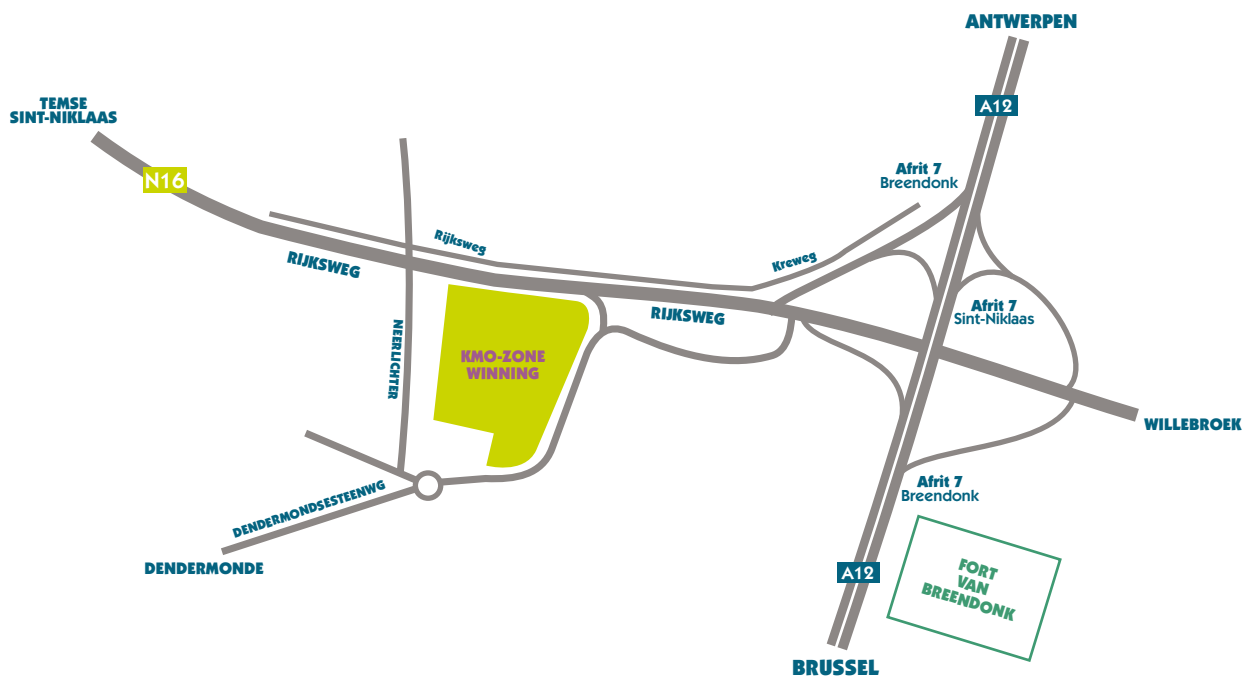

Over IGEMO

IGEMO is de afkorting van 'Intergemeentelijke vereniging voor ontwikkeling van het Gewest Mechelen en Omgeving'. Als intercommunale voor streekontwikkeling realiseert IGEMO o.a. woonprojecten en bedrijventerreinen. Voor meer info: www.igemo.be

Gemeente Puurs

De kmo-zone Winning wordt ontwikkeld in samenwerking met de gemeente Puurs en het Vlaams Agentschap Innoveren en Ondernemen.

AGENTSCHAP
INNOVEREN &
ONDERNEMEN

Vlaanderen
is ondernemen

Interesse? Voor meer informatie kan je terecht op www.kmo-winning.be, contacteer onze vastgoedmanagers op het nummer **015 28 65 84** of via vastgoed@igemo.be.

IGEMO
WONEN | WERKEN | LEVEN